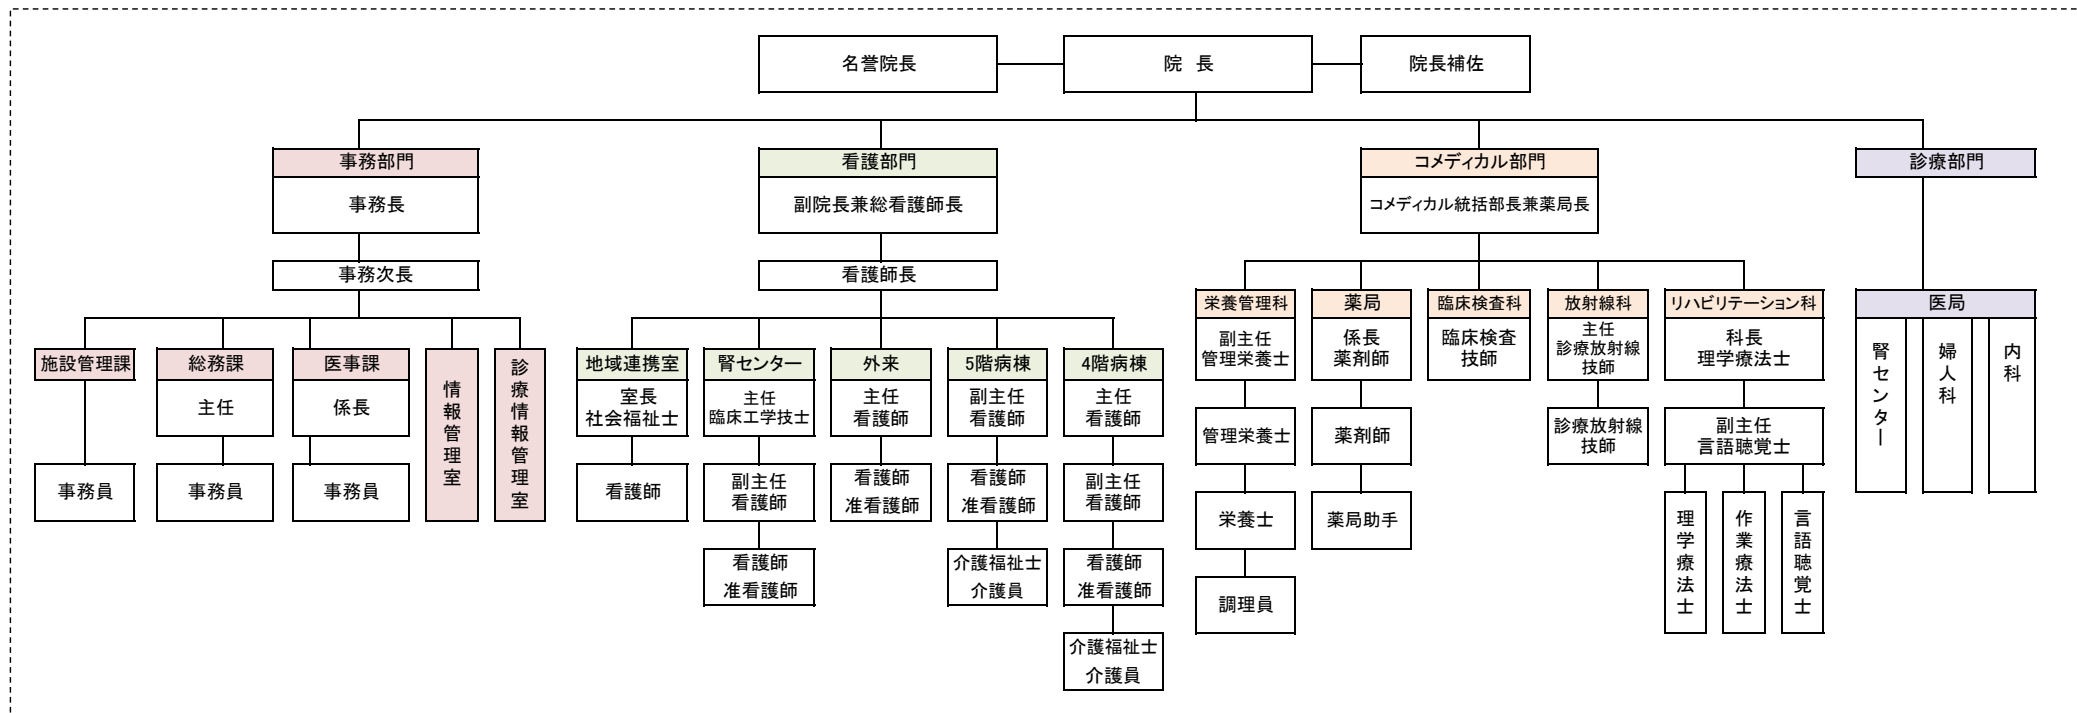

桜ヶ丘病院 組織図

さくら訪問看護ステーション